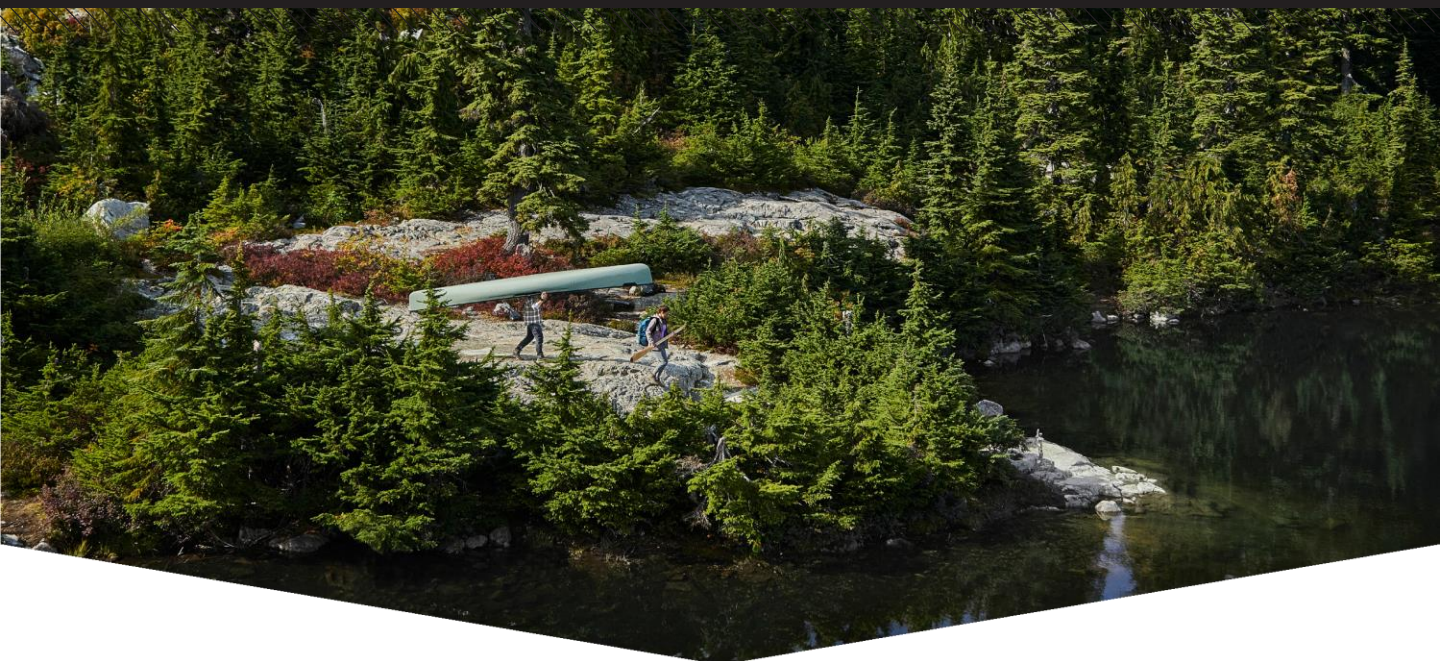

INTRODUCCIÓN

Explora con los eTrex 22x y eTrex 32x, los nuevos dispositivos de mano GPS robustos y compactos con pantallas transreflectivas a todo color de 2,2". Precargados con cartografía TopoActive, podrás seguir carreteras y senderos de toda Europa para que disfrutes explorando tanto en senderismo como ciclismo. Añade más mapas gracias a los 8GB de memoria interna ampliable vía microSD™. Con los satélites GPS y GLONASS, podrás rastrear más rápido los entornos más desafiantes.

El eTrex 32x dispone de brújula de tres ejes, que muestra tu rumbo incluso si estás detenido o con el dispositivo de forma inclinada. También incorpora altímetro barométrico para registrar cambios de presión y así determinar tu altitud precisa e incluso representar gráficamente la presión barométrica, lo que puede ayudarte a tener en cuenta los cambios meteorológicos.