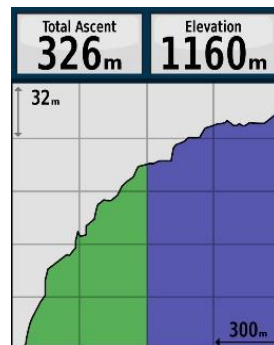

eTrex 22x

eTrex 32x

CARACTERÍSTICAS

	PANTALLA	Pantalla a color transreflectiva de 2.2"
	CONTROL	Control por teclas y joystick para un control preciso del mapa y la interface.
NUEVO	MAPAS TOPOGRÁFICOS	Los mapas precargados TopoActive de toda Europa proporcionan rutas para ciclismo, senderismo, geocaching, montañismo y pesca ofreciendo experiencias mejoradas.
	MULTI GPS	Con los satélites GPS y GLONASS podrás rastrear más rápido los entornos más desafiantes
NUEVO	MEMORIA	8 GB de memoria interna ampliable con tarjeta microSD™. Añade otros mapas topográficos y imágenes BirdsEye³.
	MODO GEOCACHING	Descarga coordenadas y detalles para geocaching sin necesidad de papeles.
	SENSORES DE NAVEGACIÓN	Brújula de tres ejes y altímetro barométrico para ayudarte en tu rumbo y localización (solo eTrex 32x)
	BATERÍA	Hasta 25 horas en modo GPS con 2 pilas AA
	ROBUSTO Y RESISTENTE	Pequeño, compacto, resistente al polvo, golpes y al agua (clasificación IPX7²).
NUEVO	ANT+	Compatibilidad Wireless mediante ANT+ para otros sensores como bandas de pecho o sensores de temperatura. (solamente eTrex 32x)

MAPAS TOPOACTIVE

PROCESADOR DEL TRAYECTO

GEOCACHÉ

BRÚJULA ELECTRÓNICA

(solo eTrex 32x)

ALTÍMETRO BAROMÉTRICO

(solo eTrex 32x)

ESPECIFICACIONES

Dimensiones de la unidad	2.1" x 4.0" x 1.3" (5.4 x 10.3 x 3.3 cm)	Memoria interna	8 GB
Tamaño de la pantalla	1.4" x 1.7" (3.5 x 4.4 cm); 2.2" diag (5.6 cm)	Acepta tarjeta de datos	Sí – tarjeta microSD™ card (se vende por separado)
Resolución	240 x 320 píxeles	Compatibilidad inalámbrica	ANT+® (solo eTrex 32x)
Pantalla	TFT transflectiva de 65.000 colores	Clasificación de Resistencia al agua	IPX7 ¹
Peso	141.7 g con pilas	Interfaz del equipo	USB
Batería/Pila	2 pilas AA (no incluidas); Se recomienda NiMH o litio	Waypoints and routes	2,000 waypoints 200 rutas
Autonomía batería	25 horas	Tracks	10,000 puntos 200 tracks guardados